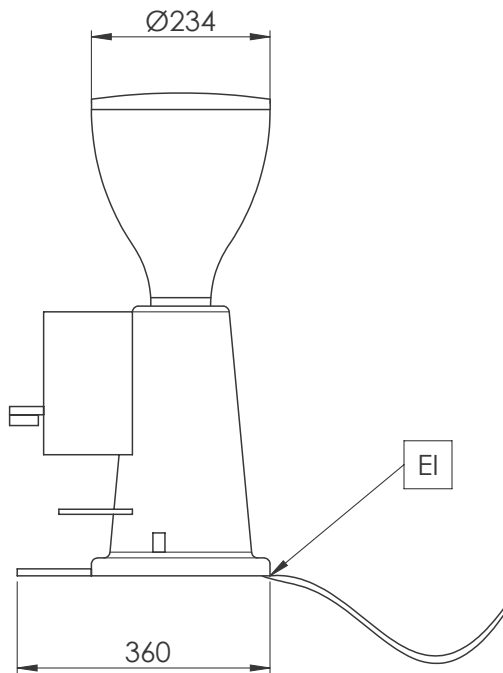

Approvazione: _____

Fronte

Lato

Electrolux
PROFESSIONAL

Bevande calde
Macinadosatore, macine piane 75
mm.

Elektriko

Tensione di alimentazione: 230 V/1N ph/50/60 Hz
Potenza installata max: 0.8 kW
Tipo di spina: CE-SCHUKO

Informazioni chiave

Peso netto: 15.5 kg
Peso imballo: 18 kg
Altezza imballo: 880 mm
Larghezza imballo: 440 mm
Profondità imballo: 510 mm
Volume imballo: 0.2 m³

Bevande calde
Macinadosatore, macine piane 75 mm.