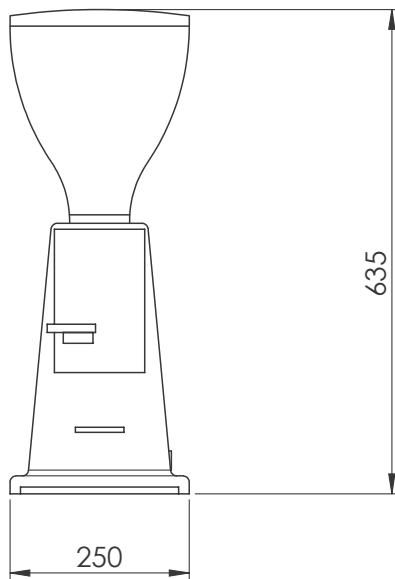

Bevande calde
Macinadosatore, macine piane 75
mm.

ARTICOLO N° _____

MODELLO N° _____

NOME _____

SIS # _____

AIA # _____

602544 (GRND700)

* NOT TRANSLATED *

Approvazione: _____

Fronte

Lato

Electrolux
PROFESSIONAL

Bevande calde
Macinadosatore, macine piane 75
mm.

Elektriko

Tensione di alimentazione: 230 V/1N ph/50/60 Hz
Potenza installata max: 0.8 kW
Tipo di spina: CE-SCHUKO

Informazioni chiave

Peso netto: 15.5 kg
Peso imballo: 18 kg
Altezza imballo: 880 mm
Larghezza imballo: 440 mm
Profondità imballo: 510 mm
Volume imballo: 0.2 m³

Bevande calde
Macinadosatore, macine piane 75 mm.